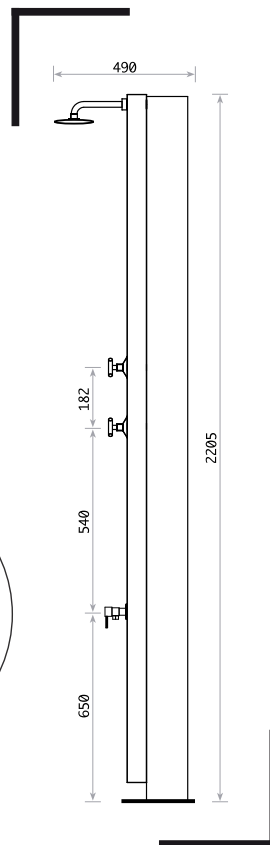

Ducha Solar 40L

Mandos diseño en cruz (agua fría y caliente)
Cross design mixer taps (hot and cold water)

Frontal de acero en 7 acabados diferentes*
Steel front panel available in 7 different finishes*

Rociador de Ø200 mm / 200 x 200 mm
Ø200 mm / 200 x 200 mm showerhead

Entrada de agua de 1/2" macho en acero inoxidable.
Male 1/2" main water inlet in stainless steel.

Conexión a entrada de agua mediante latiguillo flexible.
Connection through flexible water connector.

Incluye conjunto anclaje: tornillos, tacos y arandelas.
Fixing set is included: screws, anchors and washers.

Tornillo de desagüe de acero inox.
Stainless steel drain plug.

Embalaje
Packaging

Cartón Kraft ondulado de doble cara
Double wall Kraft corrugated carton

Largo x ancho x alto (en cm)
Length x width x height (in cm)

[226 x 22 x 33]
Peso/weight: 12,5 kg

Dimensiones en mm
Dimensions in mm

Mandos Knobs Rociador Showerhead

<input type="checkbox"/>	Ref. 40BL		
	Frontal blanco White front		
<input type="checkbox"/>	Ref. 40BE		
	Frontal beige Beige front		
<input type="checkbox"/>	Ref. 40NA		
	Frontal naranja Orange front		
<input type="checkbox"/>	Ref. 40AZ		
	Frontal azul aguamarina Aquamarine blue front		
<input type="checkbox"/>	Ref. 40RO		
	Frontal rosa Pink front panel		
<input type="checkbox"/>	Ref. 40RU		
	Frontal marrón rústico Rustic-brown front panel		
<input type="checkbox"/>	Ref. 40IN		
	Frontal acero inox Stainless steel front panel		