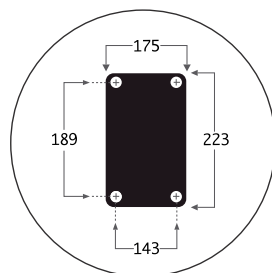

Entrada de agua de 1/2" macho en acero inoxidable.
Male 1/2" main water inlet in stainless steel.

Conexión a entrada de agua mediante latiguillo flexible.
Connection through flexible water connector.

Incluye conjunto anclaje: tornillos, tacos y arandelas.
Fixing set is included: screws, anchors and washers.

Tornillo de desagüe de acero inox.
Stainless steel drain plug.

Embalaje
Packaging

Cartón Kraft ondulado de doble cara
Double wall Kraft corrugated carton

Largo x ancho x alto (en cm)
Length x width x height (in cm)

[226 x 22 x 33]
Peso/weight: 12,5 kg

Dimensiones en mm
Dimensions in mm

Mandos Knobs Rociador Showerhead

<input type="checkbox"/>	Ref. 40BL		
	Frontal blanco White front		
<input type="checkbox"/>	Ref. 40BE		
	Frontal beige Beige front		
<input type="checkbox"/>	Ref. 40NA		
	Frontal naranja Orange front		
<input type="checkbox"/>	Ref. 40AZ		
	Frontal azul aguamarina Aquamarine blue front		
<input type="checkbox"/>	Ref. 40RO		
	Frontal rosa Pink front panel		
<input type="checkbox"/>	Ref. 40RU		
	Frontal marrón rústico Rustic-brown front panel		
<input type="checkbox"/>	Ref. 40IN		
	Frontal acero inox Stainless steel front panel		