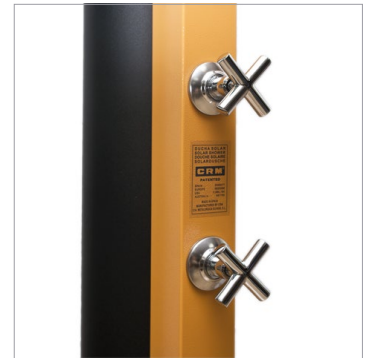

Entrada de agua de 1/2" macho en acero inoxidable.
Male 1/2" main water inlet in stainless steel.

Conexión a entrada de agua mediante latiguillo flexible.
Connection through flexible water connector.

Incluye conjunto anclaje: tornillos, tacos y arandelas.
Fixing set is included: screws, anchors and washers.

[226 x 22 x 33]
Peso/weight: 12,5 kg

Dimensiones en mm
Dimensions in mm

Mandos Knobs Rociador Showerhead

<input type="checkbox"/>	Ref. 40BL		
	Frontal blanco White front		
<input type="checkbox"/>	Ref. 40BE		
	Frontal beige Beige front		
<input type="checkbox"/>	Ref. 40NA		
	Frontal naranja Orange front		
<input type="checkbox"/>	Ref. 40AZ		
	Frontal azul aguamarina Aquamarine blue front		
<input type="checkbox"/>	Ref. 40RO		
	Frontal rosa Pink front panel		
<input type="checkbox"/>	Ref. 40RU		
	Frontal marrón rústico Rustic-brown front panel		
<input type="checkbox"/>	Ref. 40IN		
	Frontal acero inox Stainless steel front panel		