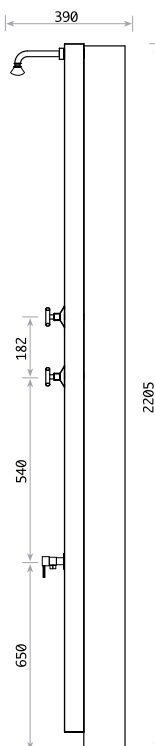

Rociador de Ø70 mm / Ø150 mm
Ø70 mm / Ø150 mm showerhead

Colector solar 30L de aluminio
30L aluminum collector

*Acero lacado en blanco, beige, naranja y marrón rústico.
Enamelled steel in white, beige, orange and rustic-brown.

Entrada de agua de 1/2" macho en acero inoxidable.
Male 1/2" main water inlet in stainless steel.

Conexión a entrada de agua mediante latiguillo flexible.
Connection through flexible water connector.

Incluye conjunto anclaje: tornillos, tacos y arandelas.
Fixing set is included: screws, anchors and washers.

Tornillo de desagüe de acero inox.
Stainless steel drain plug.

Embalaje
Packaging

Cartón Kraft ondulado de doble cara
Double wall Kraft corrugated carton

Largo x ancho x alto (en cm)
Length x width x height (in cm)

[226 x 18 x 30]
Peso/weight: 11,5 kg

Dimensiones en mm
Dimensions in mm

Mandos Knobs Rociador Showerhead

<input type="checkbox"/>	Ref. 30BL		
	Frontal blanco White front		
<input type="checkbox"/>	Ref. 30BE		
	Frontal beige Beige front		
<input type="checkbox"/>	Ref. 30NA		
	Frontal naranja Orange front		
<input type="checkbox"/>	Ref. 30RU		
	Frontal marrón rústico Rustic-brown front		
<input type="checkbox"/>	Ref. 30IN		
	Frontal acero inox Stainless steel front		