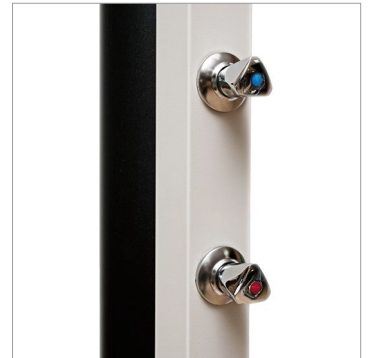

Ducha Solar 30L

Mandos diseño triangular y en cruz (agua fría y caliente)
Triangular and cross design mixer taps (hot and cold water)

Frontal de acero en 5 acabados diferentes*
Wide front panel available in 5 different finishes*

Entrada de agua de 1/2" macho en acero inoxidable.
Male 1/2" main water inlet in stainless steel.

Conexión a entrada de agua mediante latiguillo flexible.
Connection through flexible water connector.

Incluye conjunto anclaje: tornillos, tacos y arandelas.
Fixing set is included: screws, anchors and washers.

[226 x 18 x 30]
Peso/weight: 11,5 kg

Dimensiones en mm
Dimensions in mm

Mandos Knobs Rociador Showerhead

<input type="checkbox"/>	Ref. 30BL		
	Frontal blanco White front		
<input type="checkbox"/>	Ref. 30BE		
	Frontal beige Beige front		
<input type="checkbox"/>	Ref. 30NA		
	Frontal naranja Orange front		
<input type="checkbox"/>	Ref. 30RU		
	Frontal marrón rústico Rustic-brown front		
<input type="checkbox"/>	Ref. 30IN		
	Frontal acero inox Stainless steel front		