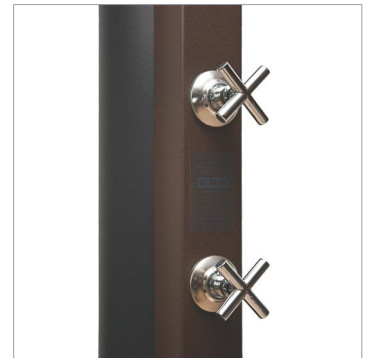

Ducha Solar 30L

Mandos diseño triangular y en cruz (agua fría y caliente)
Triangular and cross design mixer taps (hot and cold water)

Frontal de acero en 5 acabados diferentes*
Wide front panel available in 5 different finishes*

Rociador de Ø70 mm / Ø150 mm
Ø70 mm / Ø150 mm showerhead

Colector solar 30L de aluminio
30L aluminum collector

*Acero lacado en blanco, beige, naranja y marrón rústico.
Enamelled steel in white, beige, orange and rustic-brown.

Entrada de agua de 1/2" macho en acero inoxidable.
Male 1/2" main water inlet in stainless steel.

Conexión a entrada de agua mediante latiguillo flexible.
Connection through flexible water connector.

Incluye conjunto anclaje: tornillos, tacos y arandelas.
Fixing set is included: screws, anchors and washers.

[226 x 18 x 30]
Peso/weight: 11,5 kg

Dimensiones en mm
Dimensions in mm

Mandos Knobs Rociador Showerhead

<input type="checkbox"/>	Ref. 30BL		
	Frontal blanco White front		
<input type="checkbox"/>	Ref. 30BE		
	Frontal beige Beige front		
<input type="checkbox"/>	Ref. 30NA		
	Frontal naranja Orange front		
<input type="checkbox"/>	Ref. 30RU		
	Frontal marrón rústico Rustic-brown front		
<input type="checkbox"/>	Ref. 30IN		
	Frontal acero inox Stainless steel front		