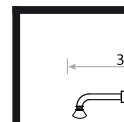

Entrada de agua de 1/2" macho en acero inoxidable.
Male 1/2" main water inlet in stainless steel.

Conexión a entrada de agua mediante latiguillo flexible.
Connection through flexible water connector.

Incluye conjunto anclaje: tornillos, tacos y arandelas.
Fixing set is included: screws, anchors and washers.

Tornillo de desagüe de acero inox.
Stainless steel drain plug.

Embalaje
Packaging

Cartón Kraft ondulado de doble cara
Double wall Kraft corrugated carton

Largo x ancho x alto (en cm)
Length x width x height (in cm)

[226 x 18 x 30]
Peso/weight: 11,5 kg

Dimensiones en mm
Dimensions in mm

Mandos Knobs Rociador Showerhead

<input type="checkbox"/>	Ref. 30BL		
	Frontal blanco White front		
<input type="checkbox"/>	Ref. 30BE		
	Frontal beige Beige front		
<input type="checkbox"/>	Ref. 30NA		
	Frontal naranja Orange front		
<input type="checkbox"/>	Ref. 30RU		
	Frontal marrón rústico Rustic-brown front		
<input type="checkbox"/>	Ref. 30IN		
	Frontal acero inox Stainless steel front		

Rociador Ø70 mm / Ø70 mm showerhead

Rociador Ø150 mm / Ø150 mm showerhead

Estas referencias corresponden a los modelos que llevan grifo accesorio/lavapiés.
These references correspond to models that go with accessory/foot washer faucet.