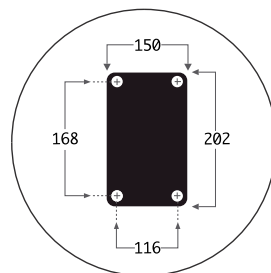

Entrada de agua de 1/2" macho en acero inoxidable.
Male 1/2" main water inlet in stainless steel.

Conexión a entrada de agua mediante latiguillo flexible.
Connection through flexible water connector.

Incluye conjunto anclaje: tornillos, tacos y arandelas.
Fixing set is included: screws, anchors and washers.

Tornillo de desagüe de acero inox.
Stainless steel drain plug.

Embalaje
Packaging

Cartón Kraft ondulado de doble cara
Double wall Kraft corrugated carton

Largo x ancho x alto (en cm)
Length x width x height (in cm)

[226 x 18 x 30]
Peso/weight: 11,5 kg

Dimensiones en mm
Dimensions in mm

Mandos Knobs Rociador Showerhead

<input type="checkbox"/>	Ref. 30BL		
	Frontal blanco White front		
<input type="checkbox"/>	Ref. 30BE		
	Frontal beige Beige front		
<input type="checkbox"/>	Ref. 30NA		
	Frontal naranja Orange front		
<input type="checkbox"/>	Ref. 30RU		
	Frontal marrón rústico Rustic-brown front		
<input type="checkbox"/>	Ref. 30IN		
	Frontal acero inox Stainless steel front		